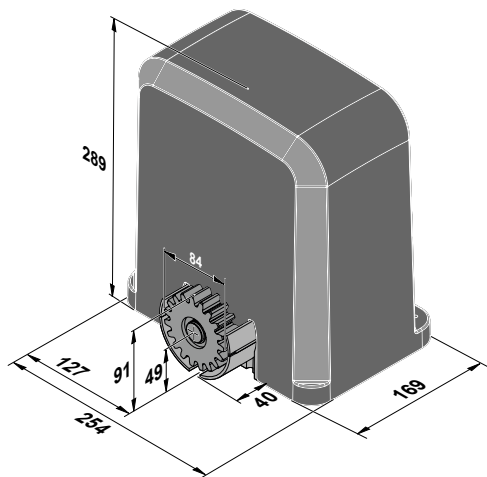

STArter S2

Réf. S12134-00001

Schéma coté

Toutes les dimensions sont indiquées en mm. Sous réserve de modifications techniques.

Accessoires

Memo

Extension de mémoire de l'émetteur portatif à 450 commandes. Permet d'utiliser la gestion des émetteurs Codemaster⁺.

Réf. 10373