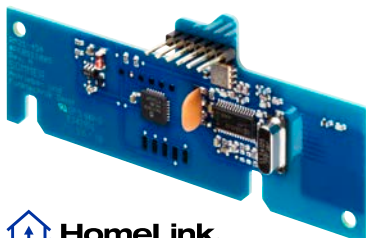

STArter S2

Réf. S12134-00001

Schéma coté

Toutes les dimensions sont indiquées en mm. Sous réserve de modifications techniques.

Accessoires

Memo

Extension de mémoire de l'émetteur portatif à 450 commandes. Permet d'utiliser la gestion des émetteurs Codemaster⁺.

Réf. 10373

Relay

Relais avec un contact inverseur libre de potentiel pour la commande d'un éclairage externe ou la consultation de l'état d'ouverture.

Réf. 7042V000

Output OC

Sortie Open Collector pour le transfert d'un signal statique pour indiquer l'état d'ouverture aux systèmes domotiques ou piloter un éclairage à LED supplémentaire de 24 V.

Réf. S10854-00001

HomeLink

Module récepteur radio HomeLink

Grâce au récepteur radio HomeLink, il est possible d'ajouter le système sans fil HomeLink à l'automatisme pour portail coulissant. Il permet de commander l'automatisme pour portail coulissant avec un émetteur HomeLink intégré dans le véhicule.

Réf. S11004-00001

Module Delta Dore X3D

Le module intègre l'automatisme pour portail coulissant dans le système domotique de Delta Dore. Il permet de commander et de consulter la position de l'automatisme via l'appli Tydom de Delta Dore.