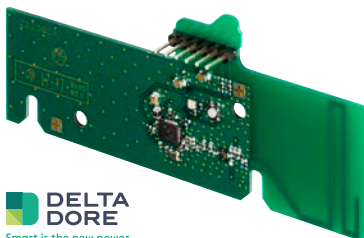

Réf. 10373

Relay

Relais avec un contact inverseur libre de potentiel pour la commande d'un éclairage externe ou la consultation de l'état d'ouverture.

Réf. 7042V000

Output OC

Sortie Open Collector pour le transfert d'un signal statique pour indiquer l'état d'ouverture aux systèmes domotiques ou piloter un éclairage à LED supplémentaire de 24 V.

Réf. S10854-00001

HomeLink

Module récepteur radio HomeLink

Grâce au récepteur radio HomeLink, il est possible d'ajouter le système sans fil HomeLink à l'automatisme pour portail coulissant. Il permet de commander l'automatisme pour portail coulissant avec un émetteur HomeLink intégré dans le véhicule.

Réf. S11004-00001

Module Delta Dore X3D

Le module intègre l'automatisme pour portail coulissant dans le système domotique de Delta Dore. Il permet de commander et de consulter la position de l'automatisme via l'appli Tydom de Delta Dore.