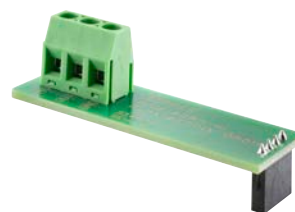

L'automatisme pour portail coulissant STArter S2 est l'automatisme parfait ayant une course de 6 m et un poids de 300 kg. Sa commande ingénieuse offre de nombreuses possibilités de raccordement. Outre leur commande aisée sans fil, ils s'intègrent également dans les systèmes domotiques SOMweb et Delta Dore.

Système sans fil bidirectionnel

Cryptage AES 128 bits à code tournant

Signal radio insensible aux perturbations

Prend en charge l'interface de maintenance SOMlink

Caractéristiques techniques

Tension nominale	220–240 V CA
Fréquence nominale	50 / 60 Hz
Température min.	-20 °C
Température max.	+50 °C
Indice de protection	IP54
Couple max.	11 Nm
Vitesse max.	190 mm/s
Puissance absorbée en veille	3 W

STArter S2

Réf. S12134-00001

Schéma coté

Toutes les dimensions sont indiquées en mm. Sous réserve de modifications techniques.

Accessoires

Memo

Extension de mémoire de l'émetteur portatif à 450 commandes. Permet d'utiliser la gestion des émetteurs Codemaster⁺.

Réf. 10373

Relay

Relais avec un contact inverseur libre de potentiel pour la commande d'un éclairage externe ou la consultation de l'état d'ouverture.

Réf. 7042V000

Output OC

Sortie Open Collector pour le transfert d'un signal statique pour indiquer l'état d'ouverture aux systèmes domotiques ou piloter un éclairage à LED supplémentaire de 24 V.