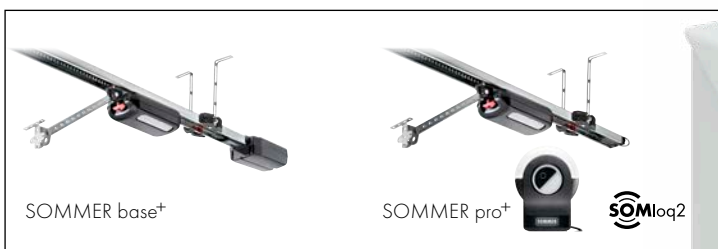

Das Telecody Courier ist mit den Garagentorantrieben SOMMER base+ und pro+ kompatibel.