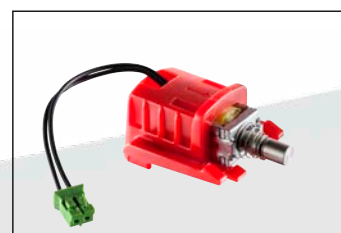

## FÜR DAS SMARTE PAKETDEPOT IN IHRER GARAGE BENÖTIGEN SIE NUR:

Telecody Courier Handsender  
 # S12829-00001 (schwarz)  
 # S12829-00003 (weiß)  
 868,95MHz SOMMER-Ausf. IP64

Einweg-Lichtschranke  
 # 7029V000  
 (verpflichtend ab einer Garagenteilöffnung von 30 cm Höhe)