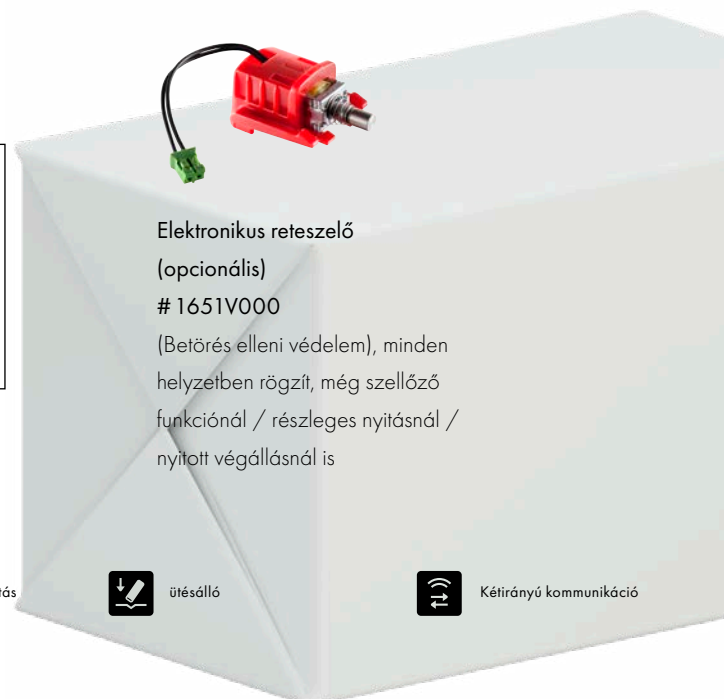

A SOMMER intelligens csomagátvevőjének köszönhetően kézbesítője csomagokat tud elhelyezni az Ön garázsába.

A garázskapu nyitási magassága egyedileg határozható meg. Két biztonsági szint közül lehet választani: a garázskaput vagy a távirányító piros gombjával, vagy az Ön által aktuálisan beállított számkóddal lehet kinyitni.

A kapu résnyire felnyílik majd automatikusan visszazár a csomag behelyezését követően.

Előnyök:

- Fali kódkapcsoló is egyben
- Világító nyomógombokkal
- 10 különböző kódolható rádiócsatorna,
- 2 csomagátvevő funkció
- Időjárásálló, ideális beltéri- és kültéri használatra is
- Hosszú akkumulátor-élettartam
- Tartalmaz alumínium fali konzolt és rögzítőt

A Telecody Courier kompatibilis a SOMMER base+ és pro+ és RDC Vision+ valamint az Aperto garázkapú meghajtókkal.

EHHEZ ÖNNEK CSUPÁN EZEKRE VAN SZÜKSÉGE :

VILÁGÍTÓ GOMBOK

Telecody Courier Távirányító
S12829-00001 (fekete)
S12829-00003 (fehér)
868,95 MHz IP64

Fénysorompó, 180 fokban elforgatható
7029V000
(kötelező felszereltség 30 cm-nél magasabb nyitáshoz)

Elektronikus reteszelő
(opcionális)
1651V000
(Betörés elleni védelem), minden helyzetben rögzít, még szellőző funkciónál / részleges nyitáskor / nyitott végállásnál is