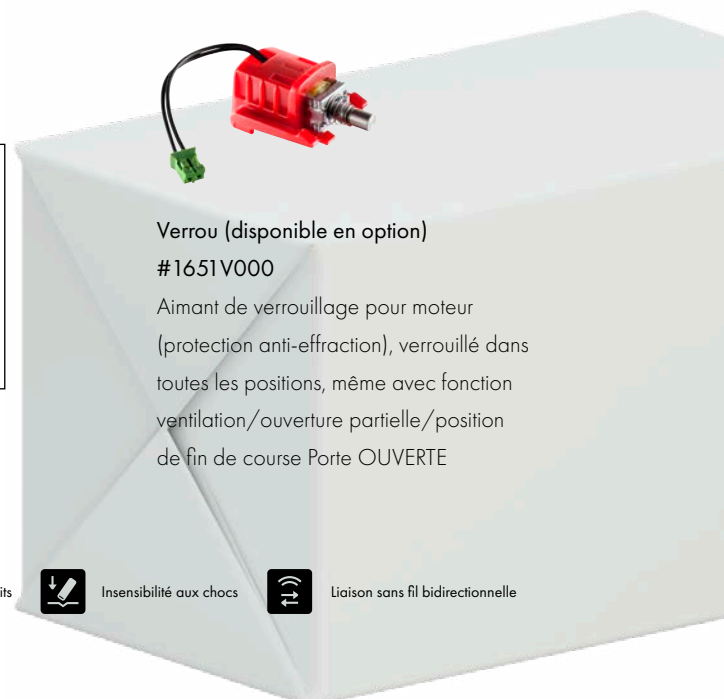

Telecody Courier

Le dépôt de colis intelligent de SOMMER

IL TRANSFORME VOTRE GARAGE EN DÉPÔT DE COLIS INTELLIGENT

... OU LORSQUE LE LIVREUR NE SONNE PLUS !

Le dépôt de colis intelligent de SOMMER permet au livreur de déposer le colis dans le garage. La hauteur d'ouverture du garage peut être personnalisée. Deux niveaux de sécurité sont toutefois disponibles : la porte peut être ouverte à l'aide du bouton rouge ou d'un code numérique.

POUR LE DÉPÔT DE COLIS INTELLIGENT DANS VOTRE GARAGE, VOUS AVEZ SEULEMENT BESOIN DE :

TOUCHES RÉTROÉCLAIRÉES

Émetteur portatif Telecody Courier
 # S12829-00001 (noir)
 # S12829-00003 (blanc)
 868,95 MHz vers. SOMMER IP64

Cellule photoélectrique monodirectionnelle
 # 7029V000
 (obligatoire à partir d'une hauteur d'ouverture de porte de garage de 30 cm)

Telecody Courier permet de recevoir ses colis facilement et sereinement, mais aussi de les faire collecter.

Résultat : les colis sont à l'abri des voleurs et du mauvais temps.

Telecody Courier est compatible avec les automatismes de porte de garage SOMMER base+, pro+ et la platine de commande pour porte à enroulement RDC Vision+.