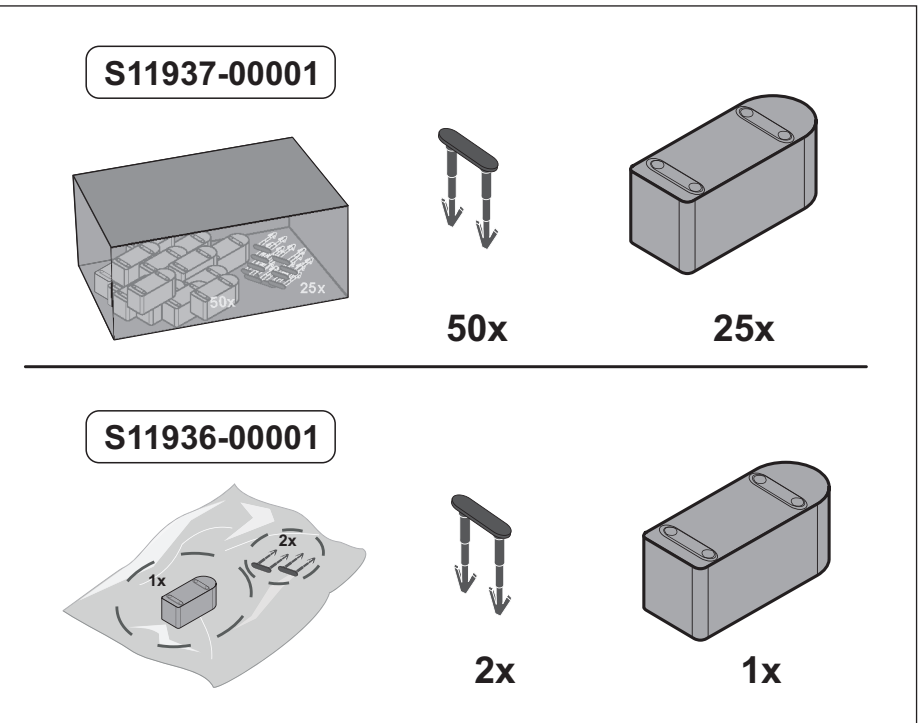

DE Original Montageanleitung – Gummiprofil passiv
EN Translation of the original installation manual – Rubber profile passive
FR Traduction de la notice de montage originale – Profilé en caoutchouc passif
IT Traduzione delle istruzioni di montaggio originali – Profilo di gomma passivo
ES Traducción de las instrucciones de montaje originales – Perfil de goma pasivo

Art.-Nr. S11935-00001

SOMMER Antriebs- und Funktechnik GmbH

Hans-Böckler-Straße 27
73230 Kirchheim/Teck
Germany

+49 (0) 900 1800-150

• 0,14 €/min aus dem deutschen Festnetz.
Mobilfunkpreise abweichend.

Art.-Nr. S11943-00000_372022_0-DRE_Rev-D_DE

Contact info:
Coordonnées :
Informazioni di contatto:
Información de contacto:

info@sommer.eu
www.sommer.eu

© Copyright 2022

Alle Rechte vorbehalten.

All rights reserved.

Tous droits réservés.

Tutti i diritti riservati.

Reservados todos los derechos.