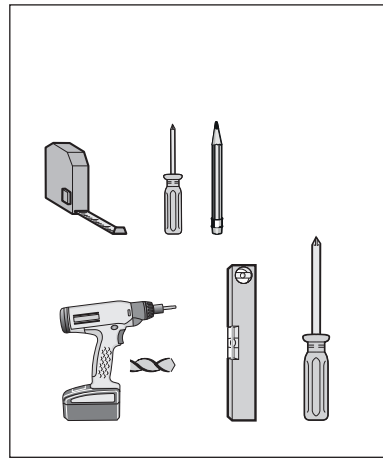

DE Original Montageanleitung – Gummiprofil passiv
EN Translation of the original installation manual – Rubber profile passive
FR Traduction de la notice de montage originale – Profilé en caoutchouc passif
IT Traduzione delle istruzioni di montaggio originali – Profilo di gomma passivo
ES Traducción de las instrucciones de montaje originales – Perfil de goma pasivo

Art.-Nr. S11935-00001

SOMMER Antriebs- und Funktechnik GmbH

Hans-Böckler-Straße 27
73230 Kirchheim/Teck
Germany

+49 (0) 900 1800-150

• 0,14 €/min aus dem deutschen Festnetz.
Mobilfunkpreise abweichend.

Art.-Nr. S11943-00000_372022_0-DRE_Rev-D_DE

Contact info:
Coordonnées :
Informazioni di contatto:
Información de contacto:

info@sommer.eu
www.sommer.eu

© Copyright 2022

Alle Rechte vorbehalten.

All rights reserved.

Tous droits réservés.

Tutti i diritti riservati.

Reservados todos los derechos.