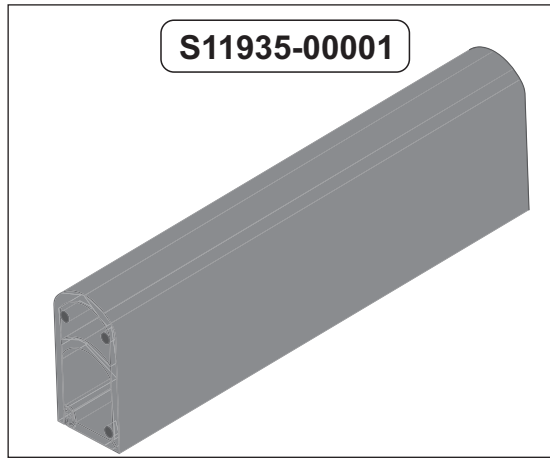

DE Original Montageanleitung – Gummiprofil passiv
EN Translation of the original installation manual – Rubber profile passive
FR Traduction de la notice de montage originale – Profilé en caoutchouc passif
IT Traduzione delle istruzioni di montaggio originali – Profilo di gomma passivo
ES Traducción de las instrucciones de montaje originales – Perfil de goma pasivo

Art.-Nr. S11935-00001

SOMMER Antriebs- und Funktechnik GmbH

Hans-Böckler-Straße 27
73230 Kirchheim/Teck
Germany

+49 (0) 900 1800-150

• 0,14 €/min aus dem deutschen Festnetz.
Mobilfunkpreise abweichend.

Art.-Nr. S11943-00000_372022_0-DRE_Rev-D_DE

Contact info:
Coordonnées :
Informazioni di contatto:
Información de contacto:

info@sommer.eu
www.sommer.eu

© Copyright 2022

Alle Rechte vorbehalten.

All rights reserved.

Tous droits réservés.

Tutti i diritti riservati.

Reservados todos los derechos.