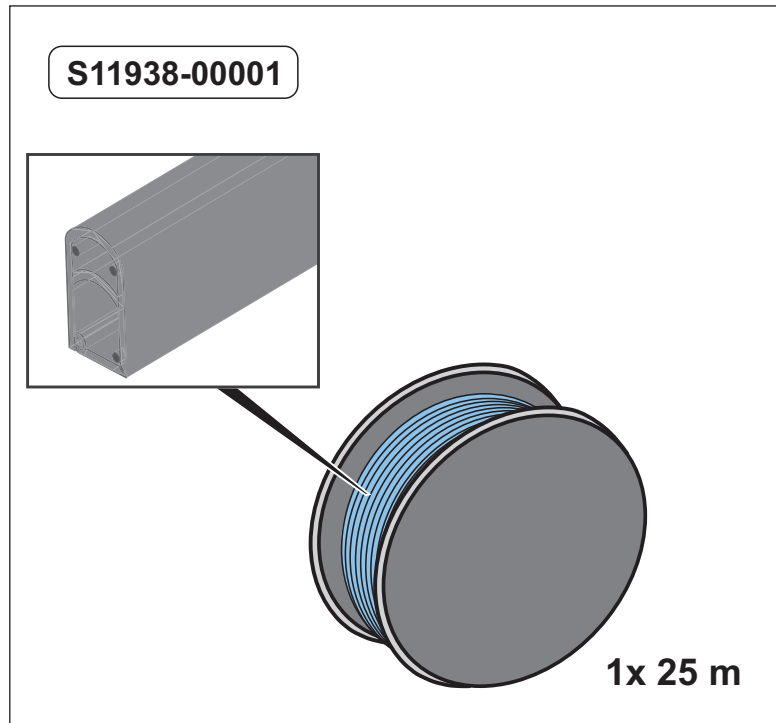

DE Original Montageanleitung – Gummiprofil passiv
EN Translation of the original installation manual – Rubber profile passive
FR Traduction de la notice de montage originale – Profilé en caoutchouc passif
IT Traduzione delle istruzioni di montaggio originali – Profilo di gomma passivo
ES Traducción de las instrucciones de montaje originales – Perfil de goma pasivo

Art.-Nr. S11935-00001

SOMMER Antriebs- und Funktechnik GmbH

Hans-Böckler-Straße 27
73230 Kirchheim/Teck
Germany

+49 (0) 900 1800-150

• 0,14 €/min aus dem deutschen Festnetz.
Mobilfunkpreise abweichend.

Art.-Nr. S11943-00000_372022_0-DRE_Rev-D_DE

Contact info:
Coordonnées :
Informazioni di contatto:
Información de contacto:

info@sommer.eu
www.sommer.eu

© Copyright 2022

Alle Rechte vorbehalten.

All rights reserved.

Tous droits réservés.

Tutti i diritti riservati.

Reservados todos los derechos.