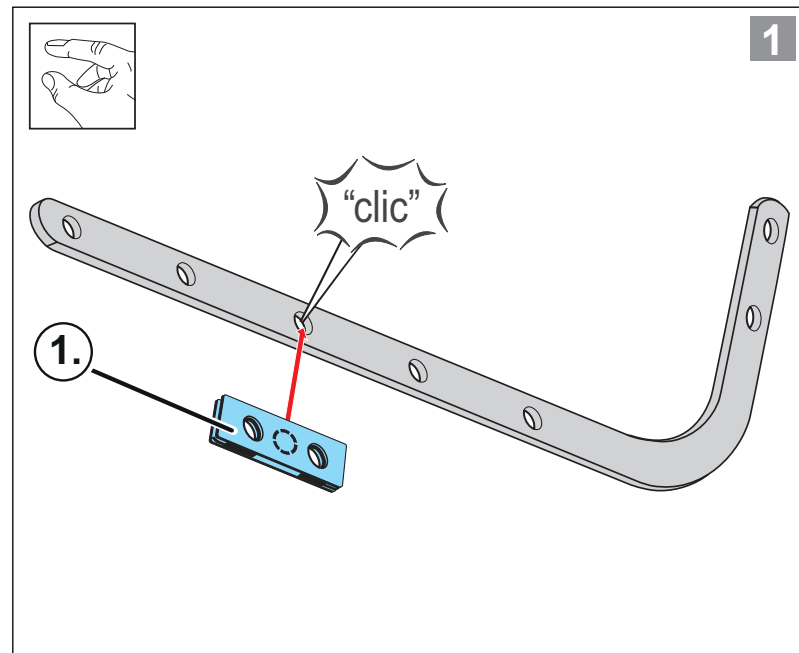

Art.-Nr. S11511-00001

SOMMER Antriebs- und Funktechnik GmbH

Hans-Böckler-Straße 27
73230 Kirchheim/Teck
Germany

+49 (0) 900 1800-150

• 0,14 €/min aus dem deutschen Festnetz.
Mobilfunkpreise abweichend.