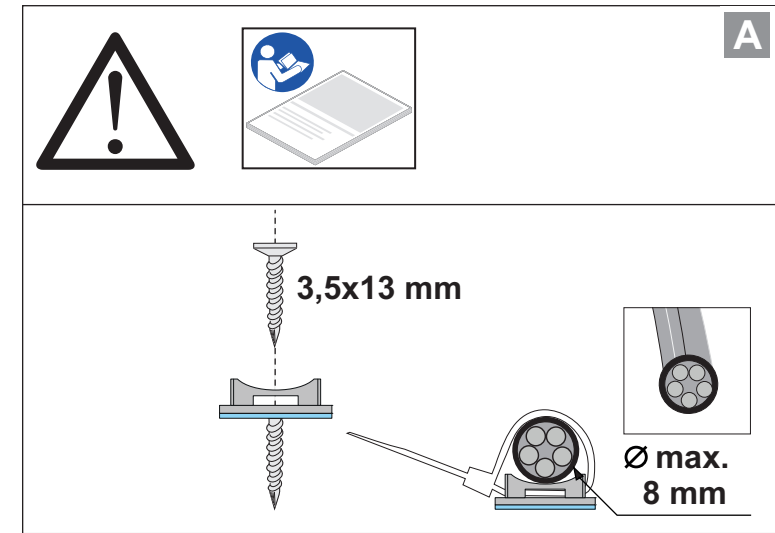

DE Original Montageanleitung – Klebesockel Set
EN Translation of the original installation manual – Adhesive socket set
FR Traduction de la notice de montage originale – Kit socle adhésif
IT Traduzione delle istruzioni di montaggio originali – Set base adesiva
ES Traducción de las instrucciones de montaje originales – Juego de oporte adhesivo

Art.-Nr. S10990-00001

SOMMER Antriebs- und Funktechnik GmbH

Hans-Böckler-Straße 27
73230 Kirchheim/Teck
Germany

+49 (0) 900 1800-150

• 0,14 €/min aus dem deutschen Festnetz.
Mobilfunkpreise abweichend.

Contact info:
Coordonnées :
Informazioni di contatto:
Información de contacto:

info@sommer.eu
www.sommer.eu

© Copyright 2022
Alle Rechte vorbehalten.
All rights reserved.
Tous droits réservés.
Tutti i diritti riservati.
Reservados todos los derechos.

Art.-Nr. S11256-00000_362022_0-DRE_Rev-B_DE