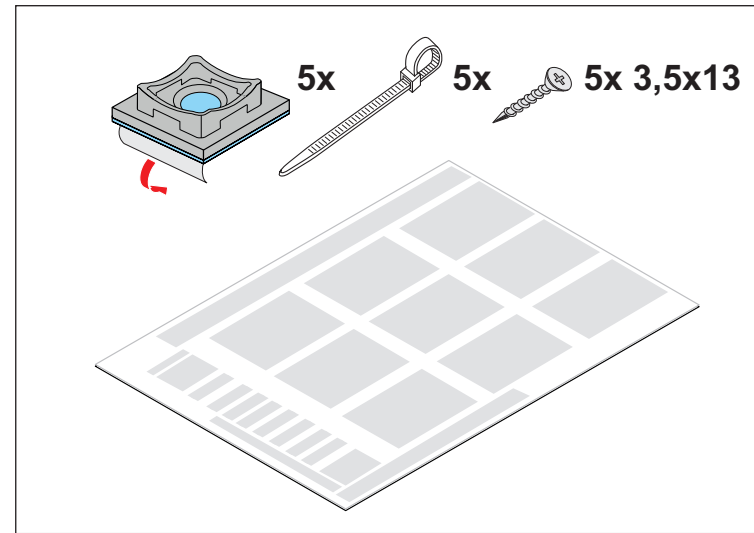

DE Original Montageanleitung – Klebesockel Set
EN Translation of the original installation manual – Adhesive socket set
FR Traduction de la notice de montage originale – Kit socle adhésif
IT Traduzione delle istruzioni di montaggio originali – Set base adesiva
ES Traducción de las instrucciones de montaje originales – Juego de oporte adhesivo

Art.-Nr. S10990-00001

SOMMER Antriebs- und Funktechnik GmbH

Hans-Böckler-Straße 27
73230 Kirchheim/Teck
Germany

+49 (0) 900 1800-150

• 0,14 €/min aus dem deutschen Festnetz.
Mobilfunkpreise abweichend.

Contact info:
Coordonnées :
Informazioni di contatto:
Información de contacto:

info@sommer.eu
www.sommer.eu

© Copyright 2022
Alle Rechte vorbehalten.
All rights reserved.
Tous droits réservés.
Tutti i diritti riservati.
Reservados todos los derechos.

Art.-Nr. S11256-00000_362022_0-DRE_Rev-B_DE