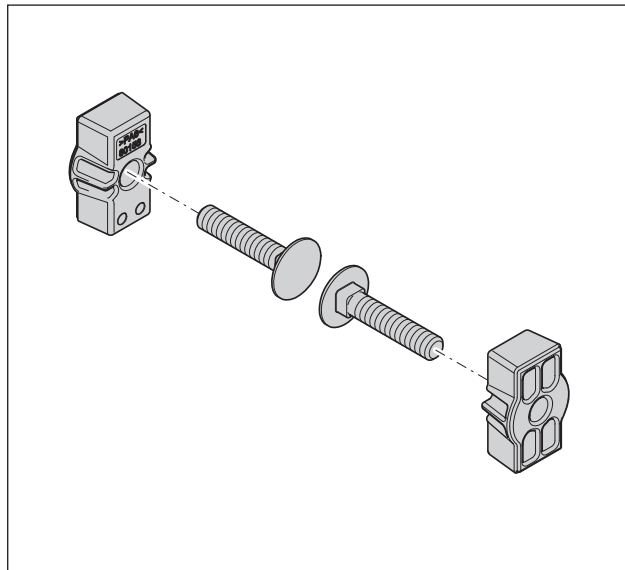

DE Original Montageanleitung für Einsatz Deckenhalter
EN Translation of the original installation manual for ceiling holder insert
FR Traduction de la notice de montage originale ferrure de pièce de support de plafond
IT Traduzione delle istruzioni di montaggio originali inserto supporto a soffitto
ES Traducción de las instrucciones de montaje originales uso de soporte de techo

Art.-Nr. S10178-00001

SOMMER Antriebs- und Funktechnik GmbH

Hans-Böckler-Straße 27
73230 Kirchheim/Teck
Germany

+49 (0) 900 1800-150

• 0,14 €/min aus dem deutschen Festnetz.
Mobilfunkpreise abweichend.

Art.-Nr. S10345-00000_362022_0-DRE_Rev-D_DE

Contact info:
Coordonnées :
Informazioni di contatto:
Información de contacto:

info@sommer.eu
www.sommer.eu

© Copyright 2022
Alle Rechte vorbehalten.
All rights reserved.
Tous droits réservés.
Tutti i diritti riservati.
Reservados todos los derechos.

S 9050 / S 9060 / S 9080 / S 9110 base+ / pro+ / tiga / tiga+ / A 550 L / A 800 XL