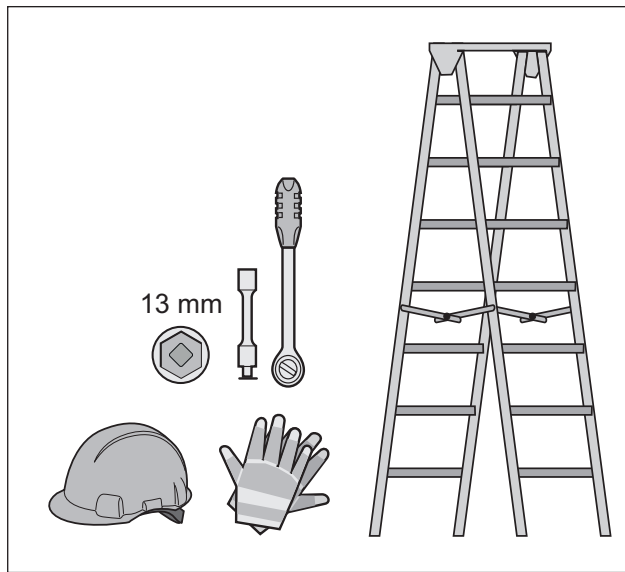

DE Original Montageanleitung für Einsatz Deckenhalter
EN Translation of the original installation manual for ceiling holder insert
FR Traduction de la notice de montage originale ferrure de pièce de support de plafond
IT Traduzione delle istruzioni di montaggio originali inserto supporto a soffitto
ES Traducción de las instrucciones de montaje originales uso de soporte de techo

Art.-Nr. S10178-00001

SOMMER Antriebs- und Funktechnik GmbH

Hans-Böckler-Straße 27
73230 Kirchheim/Teck
Germany

+49 (0) 900 1800-150

• 0,14 €/min aus dem deutschen Festnetz.
Mobilfunkpreise abweichend.

Art.-Nr. S10345-00000_362022_0-DRE_Rev-D_DE

Contact info:
Coordonnées :
Informazioni di contatto:
Información de contacto:

info@sommer.eu
www.sommer.eu

© Copyright 2022
Alle Rechte vorbehalten.
All rights reserved.
Tous droits réservés.
Tutti i diritti riservati.
Reservados todos los derechos.

S 9050 / S 9060 / S 9080 / S 9110 base+ / pro+ / tiga / tiga+ / A 550 L / A 800 XL