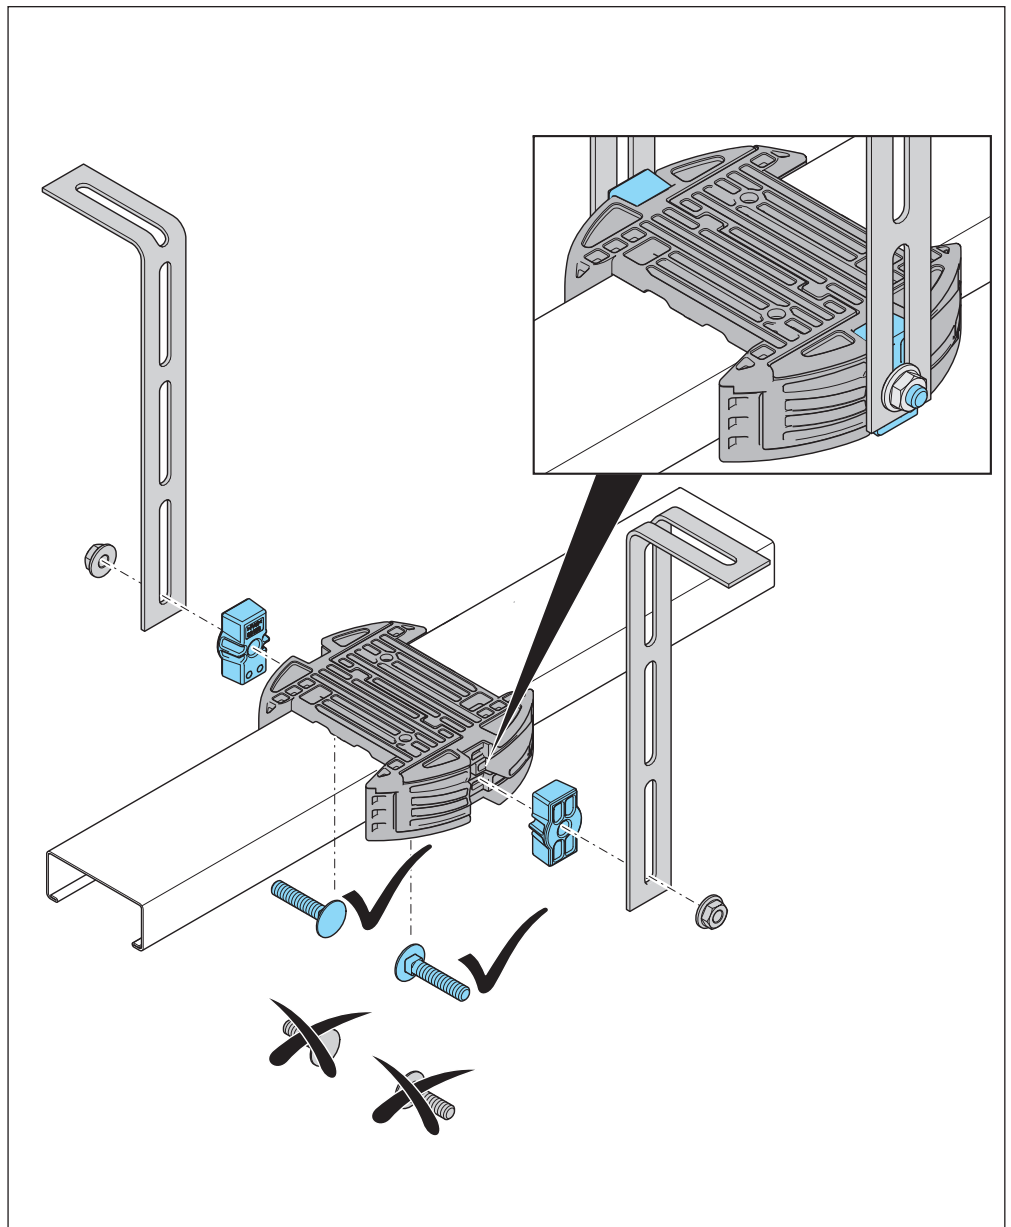

DE Original Montageanleitung für Einsatz Deckenhalter
EN Translation of the original installation manual for ceiling holder insert
FR Traduction de la notice de montage originale ferrure de pièce de support de plafond
IT Traduzione delle istruzioni di montaggio originali inserto supporto a soffitto
ES Traducción de las instrucciones de montaje originales uso de soporte de techo

Art.-Nr. S10178-00001

SOMMER Antriebs- und Funktechnik GmbH

Hans-Böckler-Straße 27
73230 Kirchheim/Teck
Germany

+49 (0) 900 1800-150

• 0,14 €/min aus dem deutschen Festnetz.
Mobilfunkpreise abweichend.

Art.-Nr. S10345-00000_362022_0-DRE_Rev-D_DE

Contact info:
Coordonnées :
Informazioni di contatto:
Información de contacto:

info@sommer.eu
www.sommer.eu

© Copyright 2022
Alle Rechte vorbehalten.
All rights reserved.
Tous droits réservés.
Tutti i diritti riservati.
Reservados todos los derechos.

S 9050 / S 9060 / S 9080 / S 9110 base+ / pro+ / tiga / tiga+ / A 550 L / A 800 XL