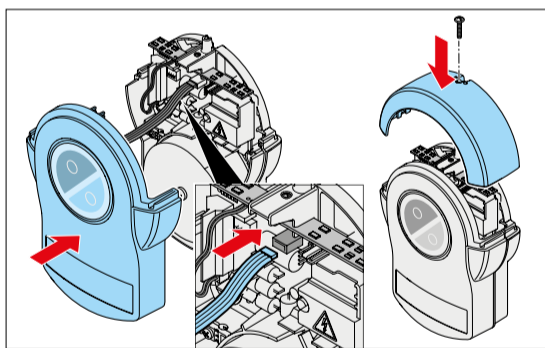

7

FR
Cet appareil,
ses accessoires
et cordons
se recyclent

À DÉPOSER
EN MAGASIN

À DÉPOSER
EN DÉCHÈTERIE

OU

Points de collecte sur www.quefairedemesdechets.fr
Privilégiez la réparation ou le don de votre appareil !