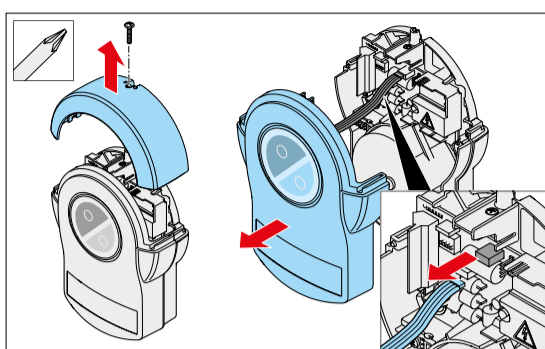

1

2

3

4

5

6

7

FR
Cet appareil,
ses accessoires
et cordons
se recyclent

À DÉPOSER
EN MAGASIN

À DÉPOSER
EN DÉCHÈTERIE

OU

Points de collecte sur www.quefairedemesdechets.fr
Privilégiez la réparation ou le don de votre appareil !