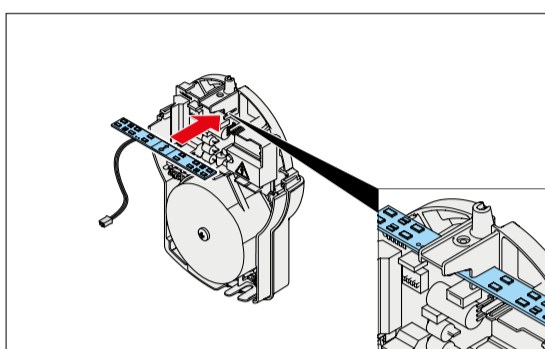

1

2

3

4

5

6

7

FR
Cet appareil,
ses accessoires
et cordons
se recyclent

À DÉPOSER
EN MAGASIN

À DÉPOSER
EN DÉCHÈTERIE

OU

Points de collecte sur www.quefairedemesdechets.fr
Privilégiez la réparation ou le don de votre appareil !