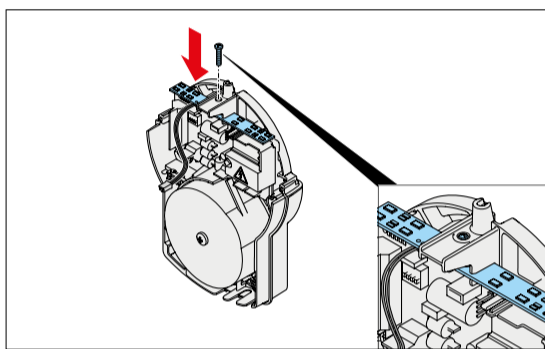

1

2

3

4

5

6

7

FR
Cet appareil,
ses accessoires
et cordons
se recyclent

À DÉPOSER
EN MAGASIN

À DÉPOSER
EN DÉCHÈTERIE

OU

Points de collecte sur www.quefairedemesdechets.fr
Privilégiez la réparation ou le don de votre appareil !