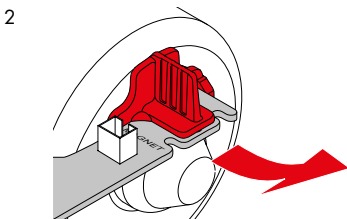

▶ 0-3000 N

Plug & Play

1651V000

4 015862 030139

SOMMER Antriebs- und
Funktechnik GmbH
Hans-Böckler-Str. 27
73230 Kirchheim/Teck
Germany

FR
Cet appareil,
ses accessoires
et cordons
se recyclent

À DÉPOSER
EN MAGASIN