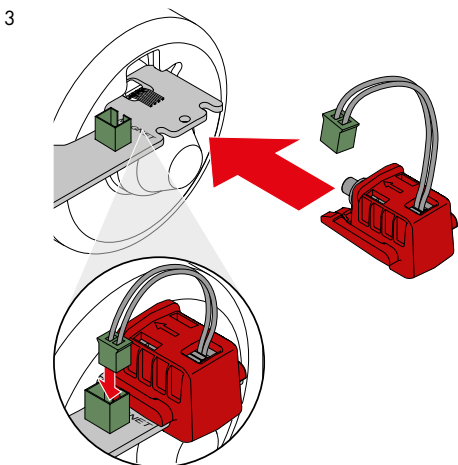

▶ 0-3000 N

Plug & Play

1651V000

4 015862 030139

SOMMER Antriebs- und
Funktechnik GmbH
Hans-Böckler-Str. 27
73230 Kirchheim/Teck
Germany

FR
Cet appareil,
ses accessoires
et cordons
se recyclent

À DÉPOSER
EN MAGASIN