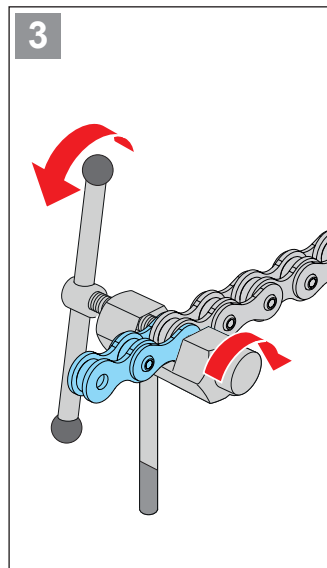

DE Original Montageanleitung – Laufschiene und Kette kürzen
EN Translation of the original installation manual – Shorten track and chain
FR Traduction de la notice de montage originale – Raccourcir le rail et la chaîne de guidage
IT Traduzione delle istruzioni di montaggio originali – Accorciare la guida e la catena
ES Traducción de las instrucciones de montaje originales – Acorta el carril guía y la cadena

SOMMER Antriebs- und Funktechnik GmbH

Hans-Böckler-Straße 27
73230 Kirchheim/Teck
Germany

+49 (0) 900 1800-150

• 0,14 €/min aus dem deutschen Festnetz.
Mobilfunkpreise abweichend.

Art.-Nr. S12861-00000_372022_0-DRE_Rev.-B_DE

Contact info:
Coordonnées :
Informazioni di contatto:
Información de contacto:

info@sommer.eu
www.sommer.eu

© Copyright 2022

Alle Rechte vorbehalten.

All rights reserved.

Tous droits réservés.

Tutti i diritti riservati.

Reservados todos los derechos.

som4.me/man