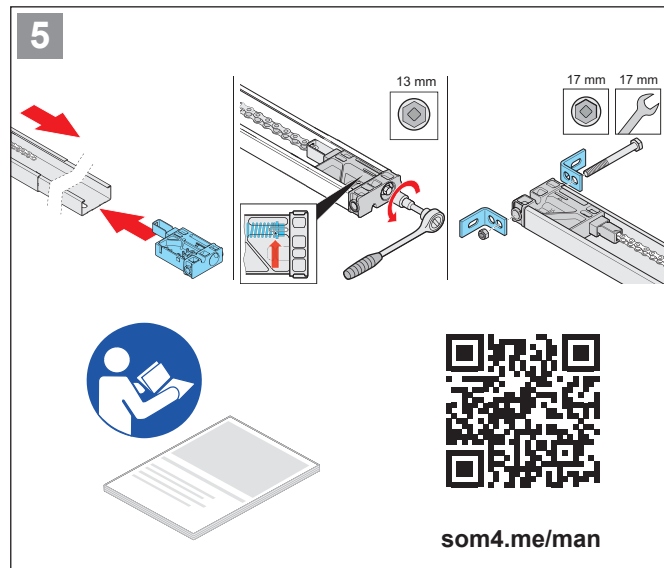

DE Original Montageanleitung – Laufschiene und Kette kürzen
EN Translation of the original installation manual – Shorten track and chain
FR Traduction de la notice de montage originale – Raccourcir le rail et la chaîne de guidage
IT Traduzione delle istruzioni di montaggio originali – Accorciare la guida e la catena
ES Traducción de las instrucciones de montaje originales – Acorta el carril guía y la cadena

SOMMER Antriebs- und Funktechnik GmbH

Hans-Böckler-Straße 27
73230 Kirchheim/Teck
Germany

+49 (0) 900 1800-150

• 0,14 €/min aus dem deutschen Festnetz.
Mobilfunkpreise abweichend.

Art.-Nr. S12861-00000_372022_0-DRE_Rev.-B_DE

Contact info:
Coordonnées :
Informazioni di contatto:
Información de contacto:

info@sommer.eu
www.sommer.eu

© Copyright 2022

Alle Rechte vorbehalten.

All rights reserved.

Tous droits réservés.

Tutti i diritti riservati.

Reservados todos los derechos.

som4.me/man