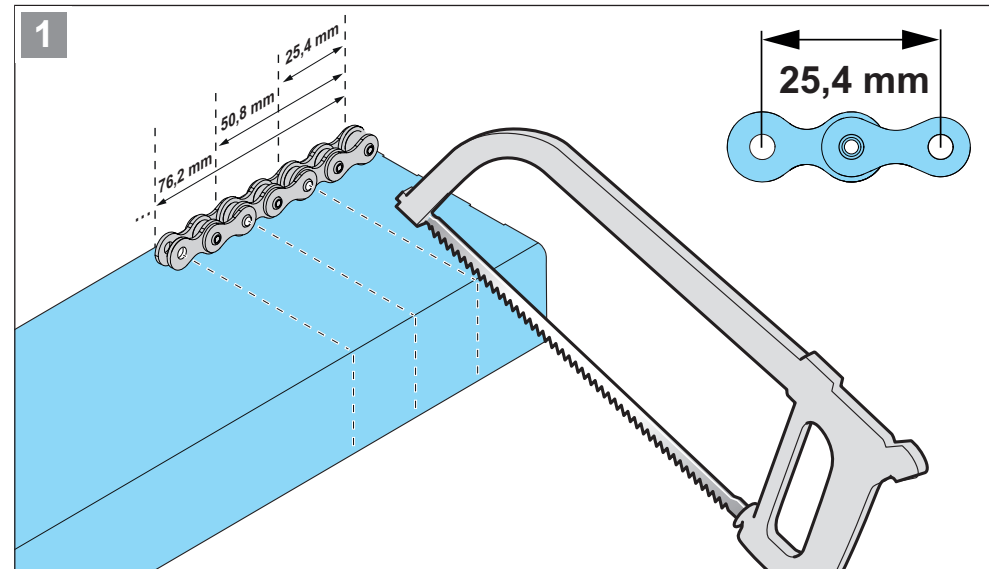

DE Original Montageanleitung – Laufschiene und Kette kürzen
EN Translation of the original installation manual – Shorten track and chain
FR Traduction de la notice de montage originale – Raccourcir le rail et la chaîne de guidage
IT Traduzione delle istruzioni di montaggio originali – Accorciare la guida e la catena
ES Traducción de las instrucciones de montaje originales – Acorta el carril guía y la cadena

SOMMER Antriebs- und Funktechnik GmbH

Hans-Böckler-Straße 27
73230 Kirchheim/Teck
Germany

+49 (0) 900 1800-150

• 0,14 €/min aus dem deutschen Festnetz.
Mobilfunkpreise abweichend.

Art.-Nr. S12861-00000_372022_0-DRE_Rev.-B_DE

Contact info:
Coordonnées :
Informazioni di contatto:
Información de contacto:

info@sommer.eu
www.sommer.eu

© Copyright 2022

Alle Rechte vorbehalten.

All rights reserved.

Tous droits réservés.

Tutti i diritti riservati.

Reservados todos los derechos.

som4.me/man