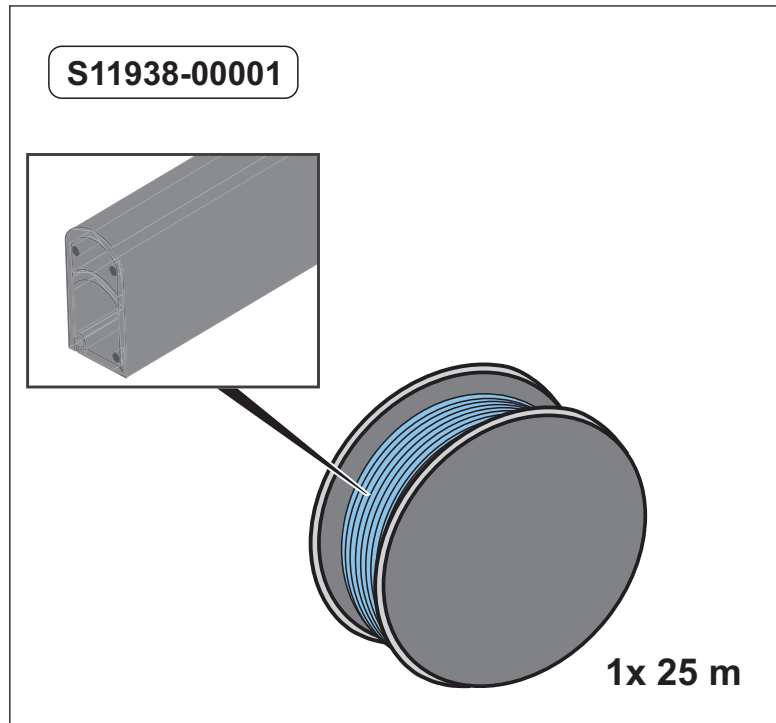

DE Original Montageanleitung Gummiprofil passiv
EN Translation of the original installation manual Rubber profile passive
FR Traduction de la notice de montage originale Profilé en caoutchouc passif
IT Traduzione delle istruzioni di montaggio originali Profilo di gomma passivo
ES Traducción de las instrucciones de montaje originales Perfil de goma pasivo

Art.-Nr. S11935-00001

SOMMER Antriebs- und Funktechnik GmbH

Hans-Böckler-Straße 27
73230 Kirchheim/Teck
Germany

+49 (0) 900 1800-150

• 0,14 €/min aus dem deutschen Festnetz.
Mobilfunkpreise abweichend.

Contact info:
Coordonnées:
Informazioni di contatto:
Información de contacto:

info@sommer.eu
www.sommer.eu

© Copyright 2020
Alle Rechte vorbehalten.
All rights reserved.
Tous droits réservés.
Tutti i diritti riservati.
Reservados todos los derechos.

Art.-Nr. S11943-00000_432020_0-DRE_Rev-C_DE