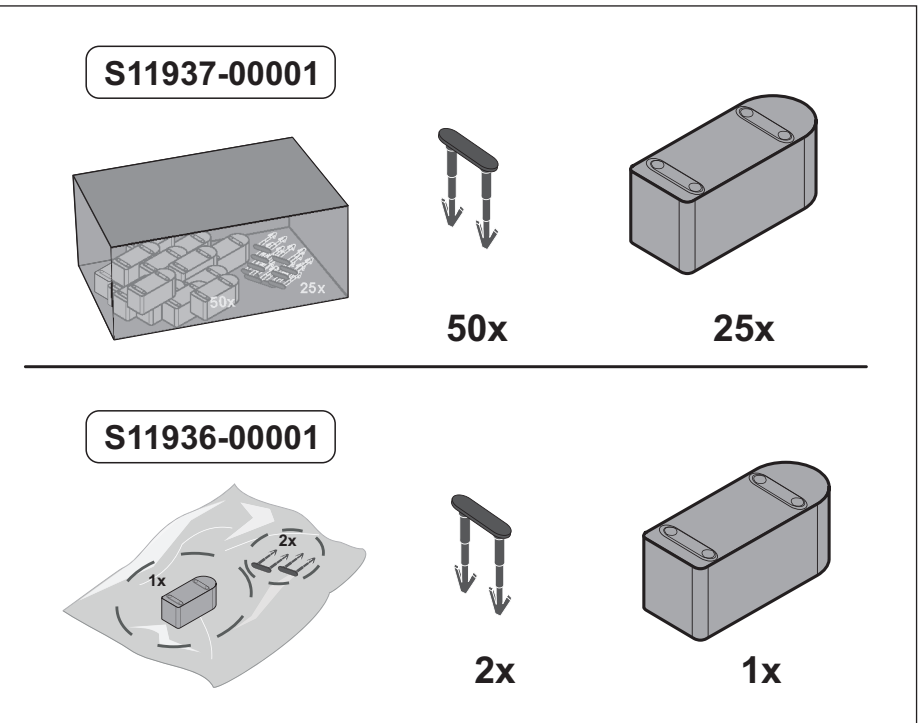

DE Original Montageanleitung Gummiprofil passiv
EN Translation of the original installation manual Rubber profile passive
FR Traduction de la notice de montage originale Profilé en caoutchouc passif
IT Traduzione delle istruzioni di montaggio originali Profilo di gomma passivo
ES Traducción de las instrucciones de montaje originales Perfil de goma pasivo

Art.-Nr. S11935-00001

SOMMER Antriebs- und Funktechnik GmbH

Hans-Böckler-Straße 27
73230 Kirchheim/Teck
Germany

+49 (0) 900 1800-150

• 0,14 €/min aus dem deutschen Festnetz.
Mobilfunkpreise abweichend.

Contact info:
Coordonnées:
Informazioni di contatto:
Información de contacto:

info@sommer.eu
www.sommer.eu

© Copyright 2020
Alle Rechte vorbehalten.
All rights reserved.
Tous droits réservés.
Tutti i diritti riservati.
Reservados todos los derechos.

Art.-Nr. S11943-00000_432020_0-DRE_Rev-C_DE