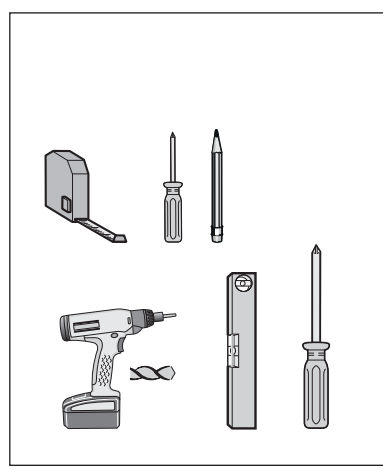

DE Original Montageanleitung Gummiprofil passiv
EN Translation of the original installation manual Rubber profile passive
FR Traduction de la notice de montage originale Profilé en caoutchouc passif
IT Traduzione delle istruzioni di montaggio originali Profilo di gomma passivo
ES Traducción de las instrucciones de montaje originales Perfil de goma pasivo

Art.-Nr. S11935-00001

SOMMER Antriebs- und Funktechnik GmbH

Hans-Böckler-Straße 27
73230 Kirchheim/Teck
Germany

+49 (0) 900 1800-150

• 0,14 €/min aus dem deutschen Festnetz.
Mobilfunkpreise abweichend.

Contact info:
Coordonnées:
Informazioni di contatto:
Información de contacto:

info@sommer.eu
www.sommer.eu

© Copyright 2020
Alle Rechte vorbehalten.
All rights reserved.
Tous droits réservés.
Tutti i diritti riservati.
Reservados todos los derechos.

Art.-Nr. S11943-00000_432020_0-DRE_Rev-C_DE