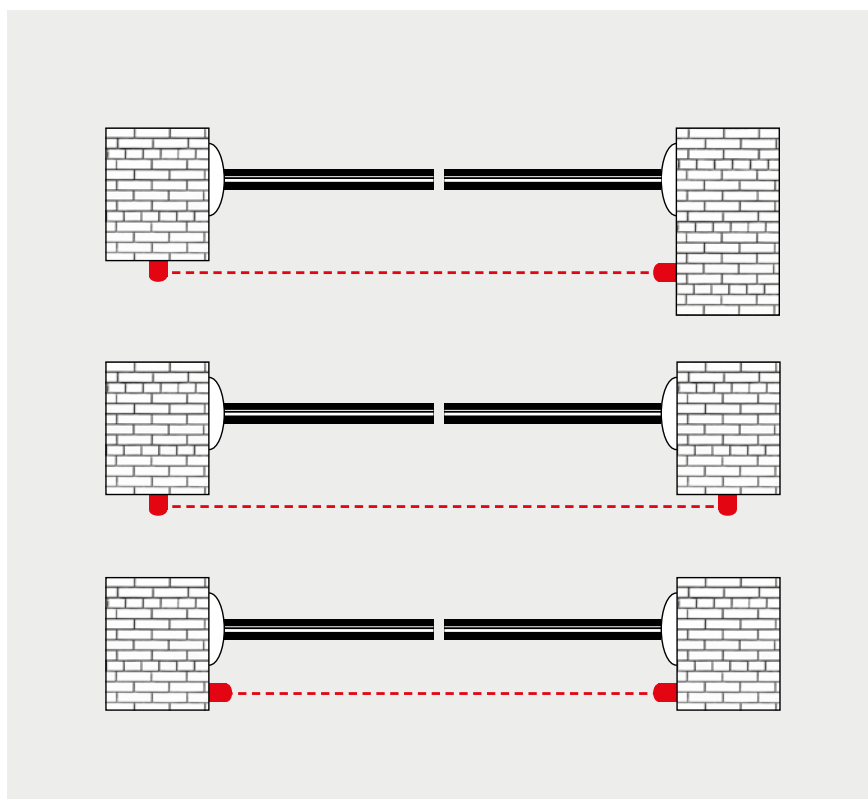

Barrière lumineuse simple

Polyvalente car rotative à 180 degrés

DONNÉES TECHNIQUES

Plage de températures	-10° C jusqu'à +60° C
Alimentation	12 - 24 V c.a.
Limite de portée	20 m
Dimensions	105 x 37 x 35 mm
Angle de rotation	180°
Indice de protection	IP55

Platine rotative à 180 degrés, pas d'équerre de montage supplémentaire nécessaire.

Dernière actualisation : 02/2015. Sous réserve d'erreurs, de fautes de frappe et de modifications techniques.

SOMMER

SOMMER ANTRIEBS- UND FUNKTECHNIK GMBH | HANS-BÖCKLER-STR. 21-27 | D-73230 KIRCHHEIM/TECK
TÉL. +49 (0)7021/8001-0 | FAX +49 (0)7021/8001-100 | INFO@SOMMER.EU | WWW.SOMMER.EU